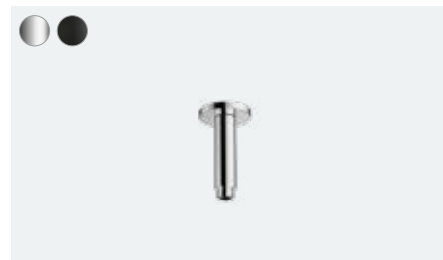

**Vernis Blend**

Shower arm 24 cm  
 # 27809, -000, -670

**Vernis Blend**

Ceiling connector 10 cm  
 # 27804, -000, -670  
 Ceiling connector 30 cm (not shown)  
 # 27805, -000, -670

**Vernis Shape**

Overhead shower 230 1jet  
 # 26281, -000, -670 12.4 l/min  
 # 26283, -000, -670 EcoSmart 8.7 l/min  
 # 26094, -000 Green 5.4 l/min