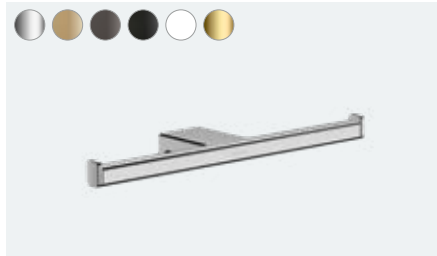

AddStoris
Double roll holder
41748, -000, -140, -340, -670, -700, -990