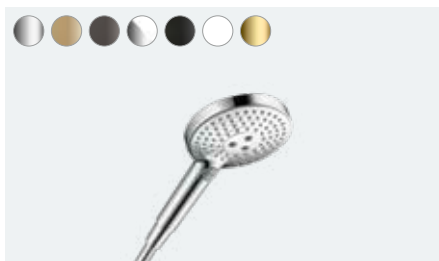

Raindance Select S

Hand shower 120 3jet
26530, -000, -140, -340, -400, -670, -700, -990 15 l/min
26531, -000, -140, -340, -400, -670, -700, -990 EcoSmart 8.5 l/min