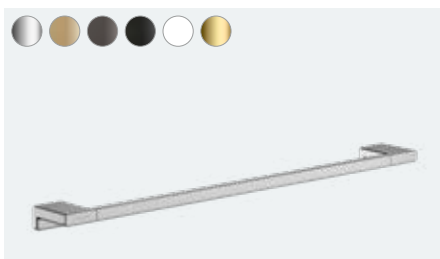

AddStoris
Bath towel rail
41747, -000, -140, -340, -670, -700, -990