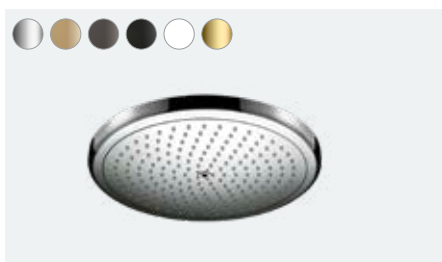

**Croma E**

Overhead shower 280 1jet  
 # 26257, -000 18.3 l/min  
 # 26258, -000 EcoSmart 8 l/min

Shower arm E 38.9 cm  
 # 27446, -000

Ceiling connector E 10 cm  
 # 27467, -000  
 Ceiling connector E 30 cm (not shown)  
 # 27388, -000