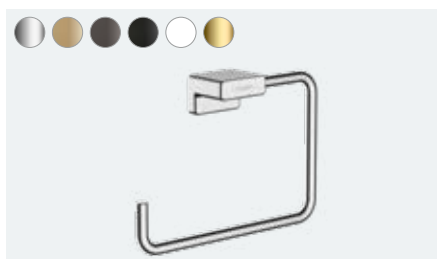

**AddStoris**  
Towel holder twin-handle  
# 41770, -000, -140, -340, -670, -700, -990

**AddStoris**  
Towel ring  
# 41754, -000, -140, -340, -670, -700, -990

**AddStoris**  
Corner basket  
# 41741, -000, -140, -340, -670, -700, -990