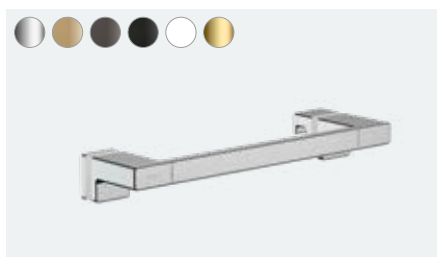

AddStoris
Shower door handle
41759, -000, -140, -340, -670, -700, -990