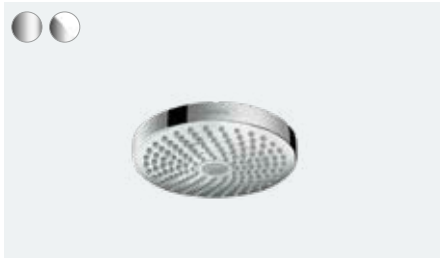

**Cromo Select E**

Overhead shower 180 2jet  
 # 26524, -000, -400 17 l/min  
 # 26528, -000, -400 EcoSmart 9 l/min

Shower arm E 38.9 cm  
 # 27446, -000

Ceiling connector E 10 cm  
 # 27467, -000  
 Ceiling connector E 30 cm (not shown)  
 # 27388, -000