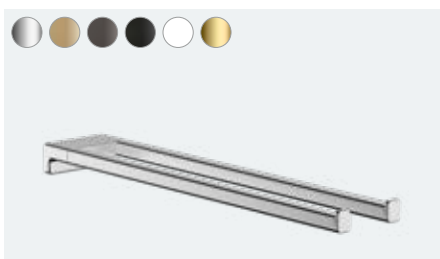

AddStoris
Towel holder twin-handle
41770, -000, -140, -340, -670, -700, -990